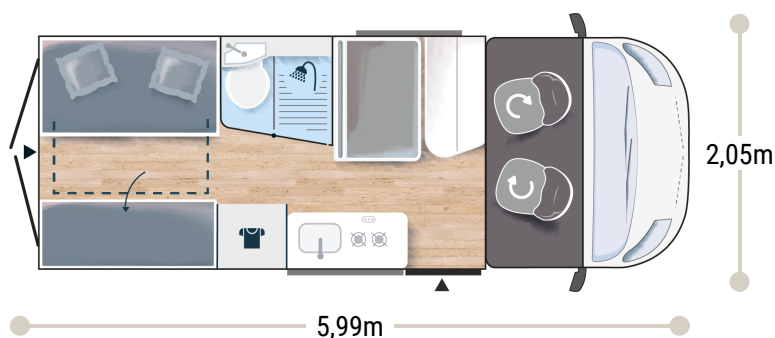

Weitere Informationen zu diesem Fahrzeug

2,65 m
1,89 m

4

4

2+1*

2913/3500

149 x 186
93/50 x 160

2.2L 120 PS / 89 kW /
Manuel.

HIGHLIGHTS

WASCHRAUM MIT FENSTER
SCHLAFPLATZ HINTEN OBEN
PFIFFIGE STAURÄUME

BREAK EDITION ★★★ FIAT

- Weiß
- Klimaanlage Fahrerhaus manuell
- Fahrer- und Beifahrerairbag
- Fix and Go
- Höhenverstellbare Drehsitze mit zwei Armlehnen
- Elektrische Rückspiegel mit Abtau-Automatik
- Tempomat + Geschwindigkeitsbegrenzer
- ESP
- Traction +
- Hill Descent control
- ECO Paket: Start/Stop-System inkl. smarter Lichtmaschine
- Panorama-Dachhaube (oder 2 Dachhauben)
- Fenster - Doppelverglasung mit Kombirollos
- Thermo-Innenrollos im Fahrerhaus
- USB-Anschluss/USB-C
- Stahlfelgen mit Radkappen 15" grau
- TV-Vorbereitung
- Waschraum mit Fenster
- Ausstellfenster am Heck
- Gasheizung
- Erweiterung für Esstisch
- Außenhalterung für Tisch
- Elektrische Trittstufe
- Vorbereitung Solarpanel
- Vorverkabelung Rückfahrkamera