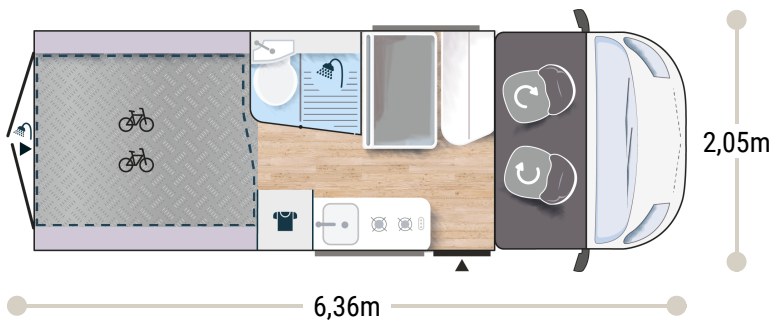

Weitere Informationen zu diesem Fahrzeug

2,65 m
1,89 m

4

4

2+1*

3050/3500

156 x 95/50
190 x 185/175
160 x 185/175

2.2L 140 PS / 103 kW /
Manuelles Schaltgetriebe

+ Warmwasserboiler
gas

HIGHLIGHTS

HUBBETT 190 X 190CM
MAXI GARAGE
WASCHRAUM MIT FENSTER

SPORT EDITION ★★ ★ **FIAT**

- Campovolo-grau
- Klimaanlage Fahrerhaus manuell
- Fahrer- und Beifahrerairbag
- Fix and Go
- Höhenverstellbare Drehsitze mit zwei Armlehnen
- Schonbezüge für Fahrerhaussitze
- Elektrische Rückspiegel mit Abtau-Automatik
- Tempomat + Geschwindigkeitsbegrenzer
- ESP
- Traction +
- Hill Descent control
- ECO Paket: Start/Stop-System inkl. smarter Lichtmaschine
- Panorama-Dachhaube (oder 2 Dachhauben)
- Fenster - Doppelverglasung mit Kombirollos
- USB-Anschluss/USB-C
- Stoßstange in Wagenfarbe lackiert
- 16" Alufelgen schwarz
- Nebelscheinwerfer
- TV-Vorbereitung
- Dieselheizung während der Fahrt benutzbar
- Waschraum mit Fenster
- Ausstellfenster am Heck
- Erweiterung für Esstisch
- Außenhalterung für Tisch
- Elektrische Trittstufe
- offenes Fahrerhaus
- Kleiderschrank
- verstärkte Isolierung "VPS"
- Vorbereitung Solarpanel
- Vorverkabelung Rückfahrkamera